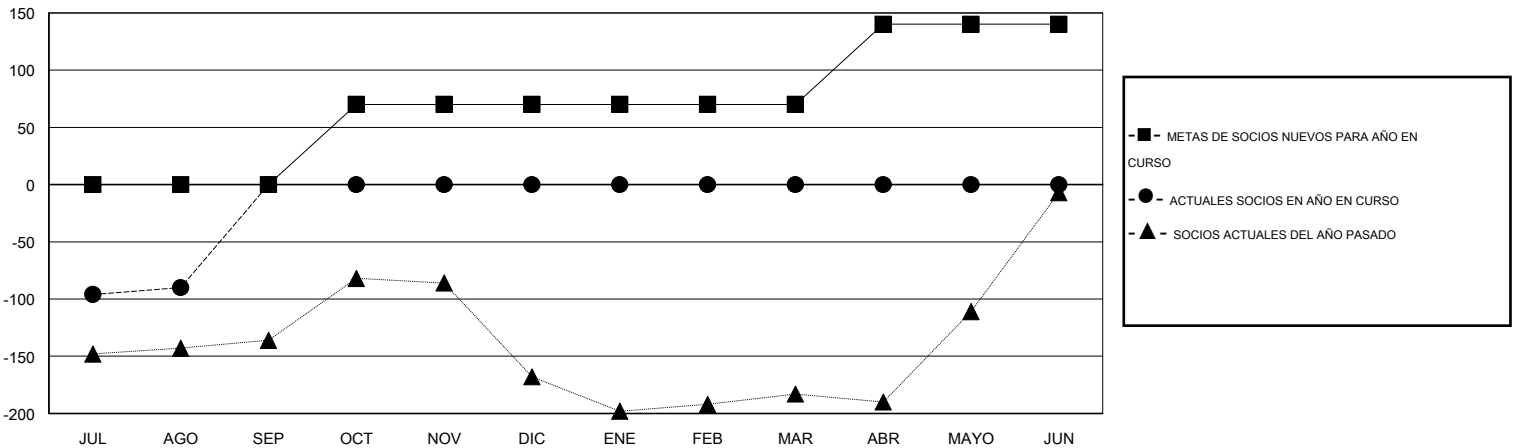

MONTHLY MEMBERSHIP PROGRESS REPORT

District E 4

Results as of: 8/31/2015

GMT: Jaime García Cepeda

UBICACIÓN VENEZUELA

GMT DE AE 3

Clubes					socios				
RESULTADOS DE 2015-2016					RESULTADOS DE 2015-2016				
TRIMESTRE	META DE CLUBES NUEVOS	NUEVOS CLUBES	CLUBES DADOS DE BAJA	GANANCIA/PÉRDIDA NETA	TRIMESTRE	META DE SOCIOS NUEVOS	SOCIOS FUNDADORES Y NUEVOS SOCIOS AÑADIDOS	SOCIOS DADOS DE BAJA	GANANCIA/PÉRDIDA NETA
JUL/AGO/SEP	1	0	0	0	JUL/AGO/SEP	0	25	115	-90
OCT/NOV/DIC	1	0	0	0	OCT/NOV/DIC	70	0	0	0
ENE/FEB/MAR	1	0	0	0	ENE/FEB/MAR	0	0	0	0
ABR/MAYO/JUN	1	0	0	0	ABR/MAYO/JUN	70	0	0	0

METAS Y CIFRA ACUMULATIVA DE CLUBES NUEVOS

METAS Y CIFRA ACUMULATIVA DE SOCIOS

CLUBES DADOS DE BAJA: 0	11 CLUBS OF 60 AÑADIERON 1 O MÁS SOCIOS NUEVOS	<u>DISTRIBUCIÓN POR SEXO</u>
		MASCULINO 736 (39.55%)
		FEMENINO 1,125 (60.45%)
<u>SOCIOS DADOS DE BAJA</u>	CLIC AQUÍ PARA DATOS DE SALUD DE CLUB	SOCIOS EN UNIDAD FAMILIAR 695
FALLECIDOS 1		CABEZA DE FAMILIA 279
CLUB CANCELADO 0		NO ES CABEZA DE FAMILIA 416
OTRO 114		
TOTAL 115		